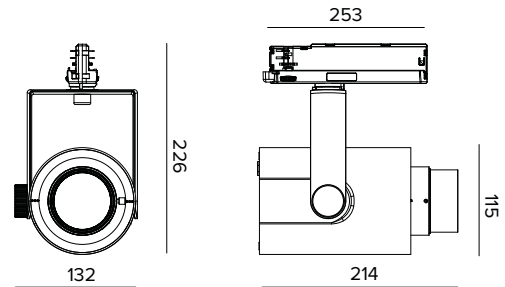

T034ZMP940DADB | RAY 115 ZOOM

Professioneller ausrichtbarer LED-Strahler mit variablem Abstrahlwinkel

Die fotometrischen Werte der Leuchte sind auf den folgenden Seiten aufgeführt

Alle Daten auf der Maßzeichnung sind in mm angegeben.

MECHANISCHE MERKMALE

Gehäuse aus lackiertem Druckguss-Aluminium. Frontring aus schwarzem lackiertem Polycarbonat. Ausrichtungsmöglichkeit auf vertikaler Ebene von 0° bis -90° und auf horizontaler Ebene bis 359°. Mechanische Arretierung der Ausrichtung auf vertikaler Ebene und Reibschluss-Arretierung der Ausrichtung auf horizontaler Ebene. Der Schwerpunkt bleibt unabhängig von der Ausrichtung immer auf einer Achse mit der Führungsschiene.

Farbe und Oberfläche: Tiefschwarz

Abmessungen: 115

Gewicht: 1,2Kg

Version: ZOOM PRECISION

Schutzart: IP20

ELEKTRISCHE MERKMALE

Elektronischer Treiber DALI in den Adapter der Stromschiene integriert.

Leistungsaufnahme der Leuchte: 29W